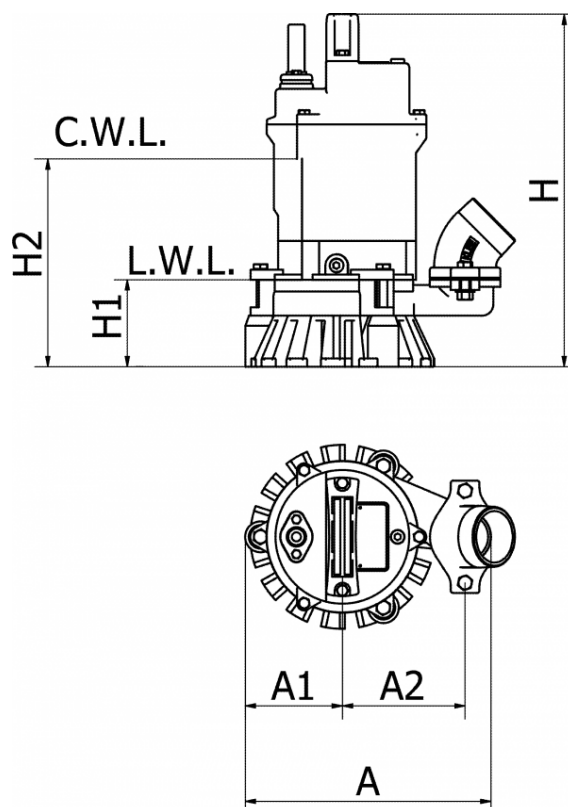

Varenummer: 719001050075021101
Beskrivelse: KLEEpump KSP50-5.08T Blå
0,75kW 3x400V 50Hz Udløb 2"

Mål

A = 279

A1 = 95

A2 = 135

H = 368

H1 = 90

H2 = 225

Kg = 16